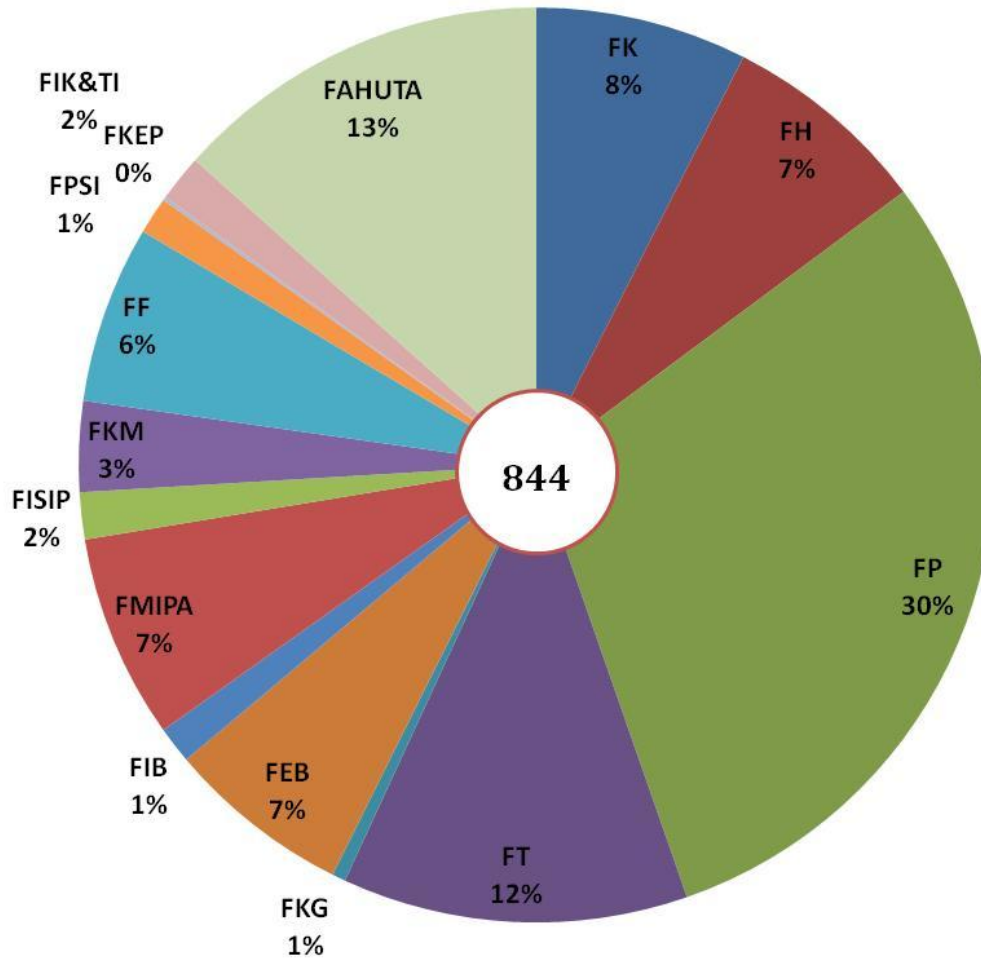

DATA KINERJA BIDANG PENELITIAN TAHUN 2016
yang diinput di
<http://simlitabmas.ristekdikti.go.id/kinerja/>

UNIVERSITAS SUMATERA UTARA

Jumlah penelitian

Penelitian

Penelitian sumber dana Kemristekdikti

Penelitian sumber dana universitas dan kementerian lainnya

Rasio jumlah penelitian per dosen

Jumlah publikasi jurnal ilmiah

Publikasi ilmiah jurnal

Rasio publikasi ilmiah jurnal per dosen

Jumlah publikasi internasional

Publikasi internasional

Rasio publikasi internasional per dosen