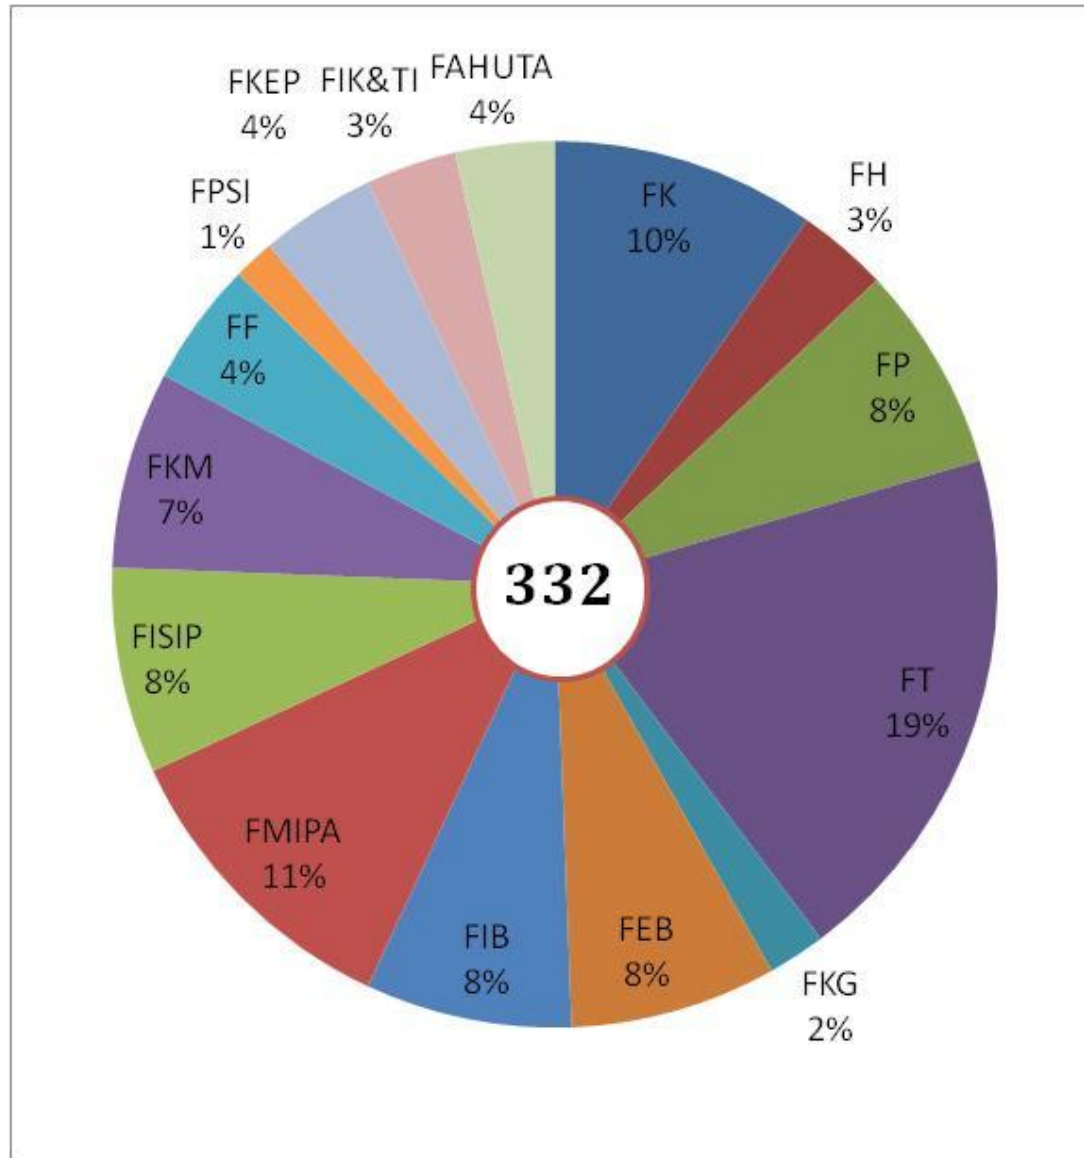

DATA KINERJA BIDANG PENELITIAN TAHUN 2016
yang diinput di
<http://simlitabmas.ristekdikti.go.id/kinerja/>

UNIVERSITAS SUMATERA UTARA

Jumlah penelitian

Penelitian

Penelitian sumber dana Kemristekdikti

Penelitian sumber dana universitas dan kementerian lainnya

Rasio jumlah penelitian per dosen

Jumlah publikasi jurnal ilmiah

Publikasi ilmiah jurnal

Rasio publikasi ilmiah jurnal per dosen

Jumlah publikasi internasional

Publikasi internasional

Rasio publikasi internasional per dosen