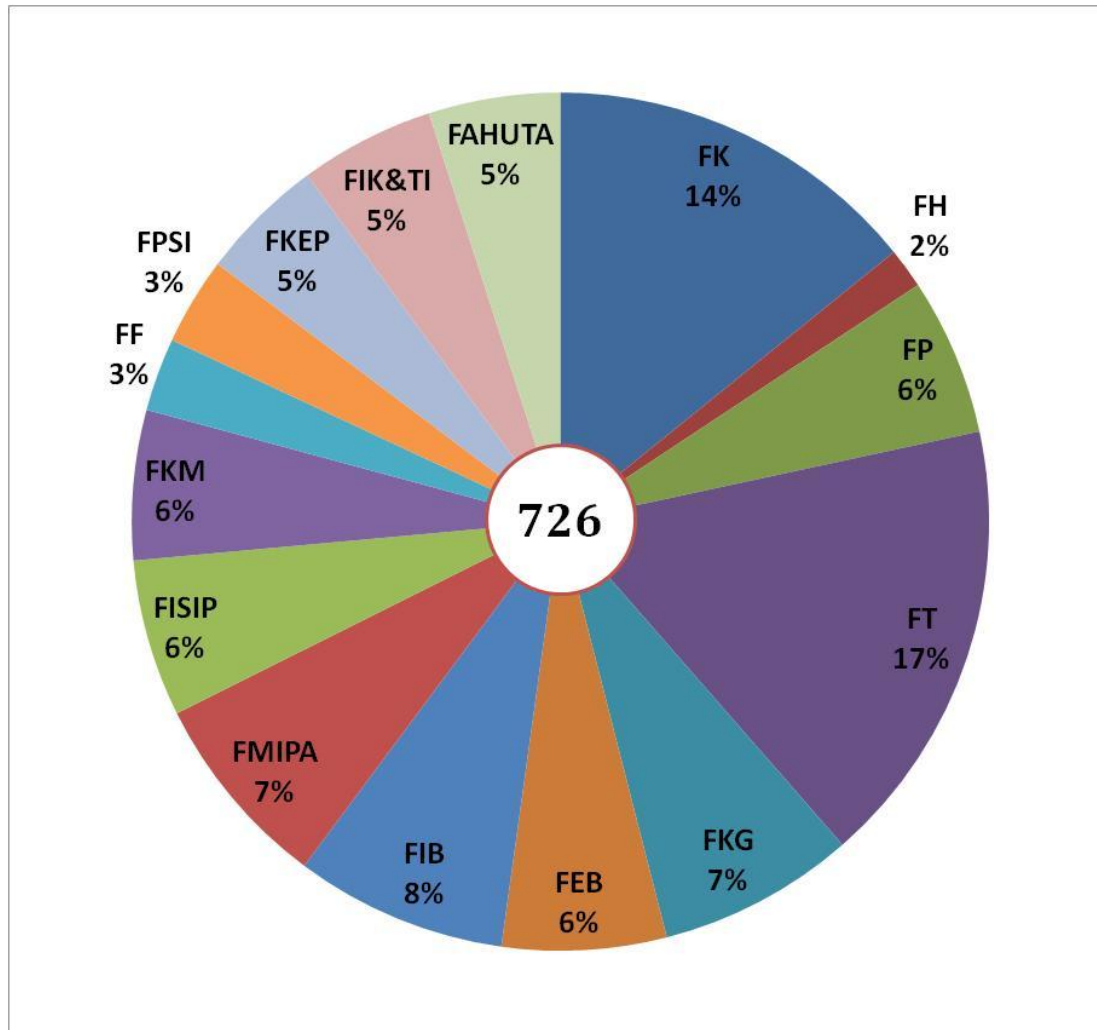

DATA KINERJA BIDANG PENELITIAN TAHUN 2016
yang diinput di
<http://simlitabmas.ristekdikti.go.id/kinerja/>

UNIVERSITAS SUMATERA UTARA

Jumlah penelitian

Penelitian

Penelitian sumber dana Kemristekdikti

Penelitian sumber dana universitas dan kementerian lainnya

Jumlah penerbitan buku teks

Penerbitan buku teks

Rasio penerbitan buku teks per dosen

Jumlah pemakalah konferensi ilmiah

Pemakalah dalam forum ilmiah

Pemakalah pada konferensi internasional

Pemakalah pada forum ilmiah nasional

Rasio pemakalah konferensi ilmiah per dosen

Total pendaftaran dan perolehan HKI

Pendaftaran dan perolehan HKI

Luaran penelitian lainnya

Luaran penelitian lainnya

Jumlah dosen tahun 2016

Semoga bermanfaat...