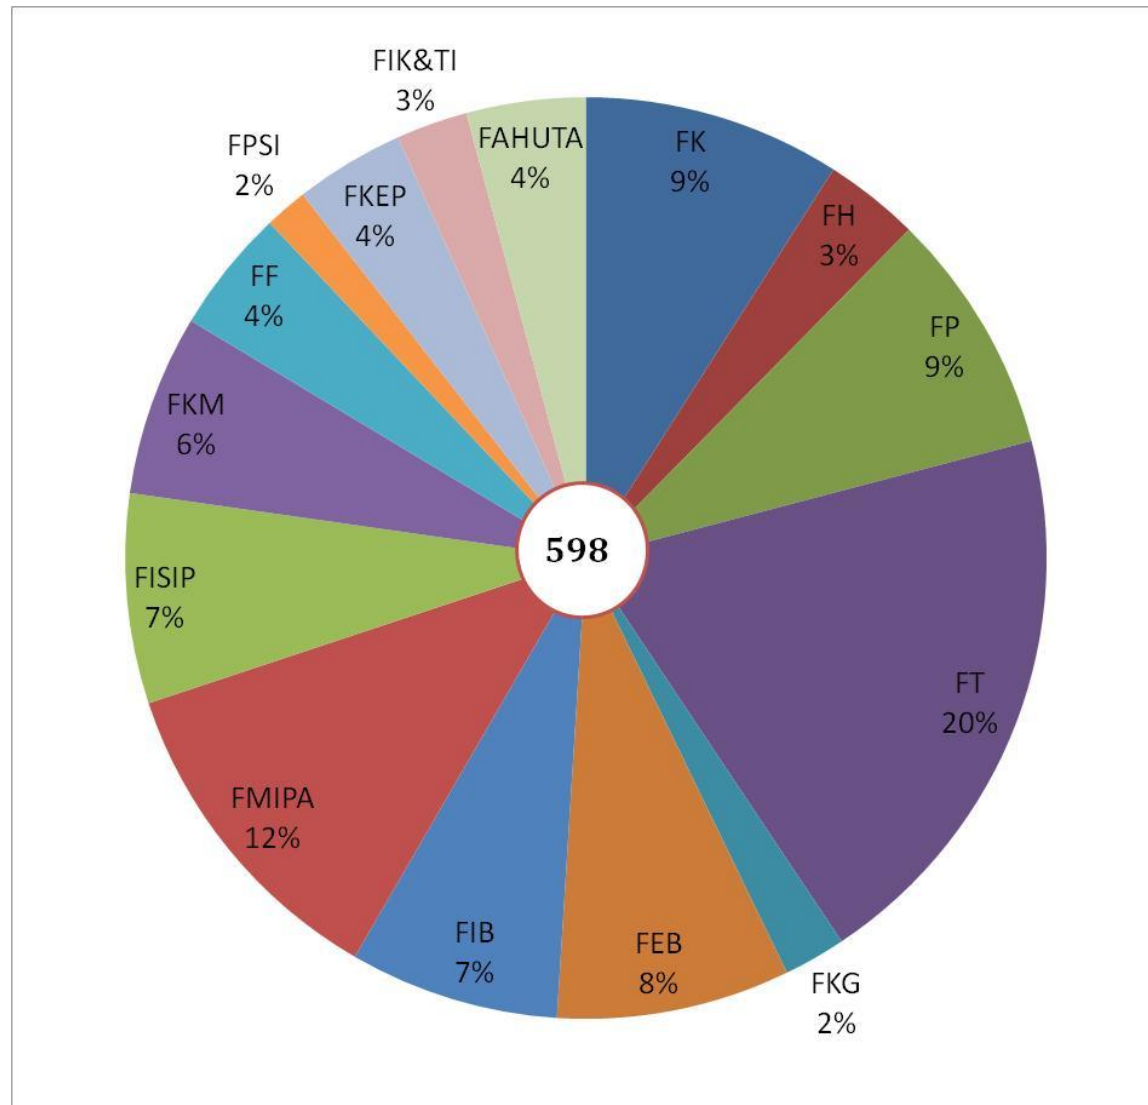

DATA KINERJA BIDANG PENELITIAN TAHUN 2016
yang diinput di
<http://simlitabmas.ristekdikti.go.id/kinerja/>

UNIVERSITAS SUMATERA UTARA

Jumlah penelitian

Penelitian

Penelitian sumber dana Kemristekdikti

Penelitian sumber dana universitas dan kementerian lainnya

Rasio jumlah penelitian per dosen

Jumlah publikasi jurnal ilmiah

Publikasi ilmiah jurnal

Rasio publikasi ilmiah jurnal per dosen

Jumlah publikasi internasional

Publikasi internasional

Rasio publikasi internasional per dosen