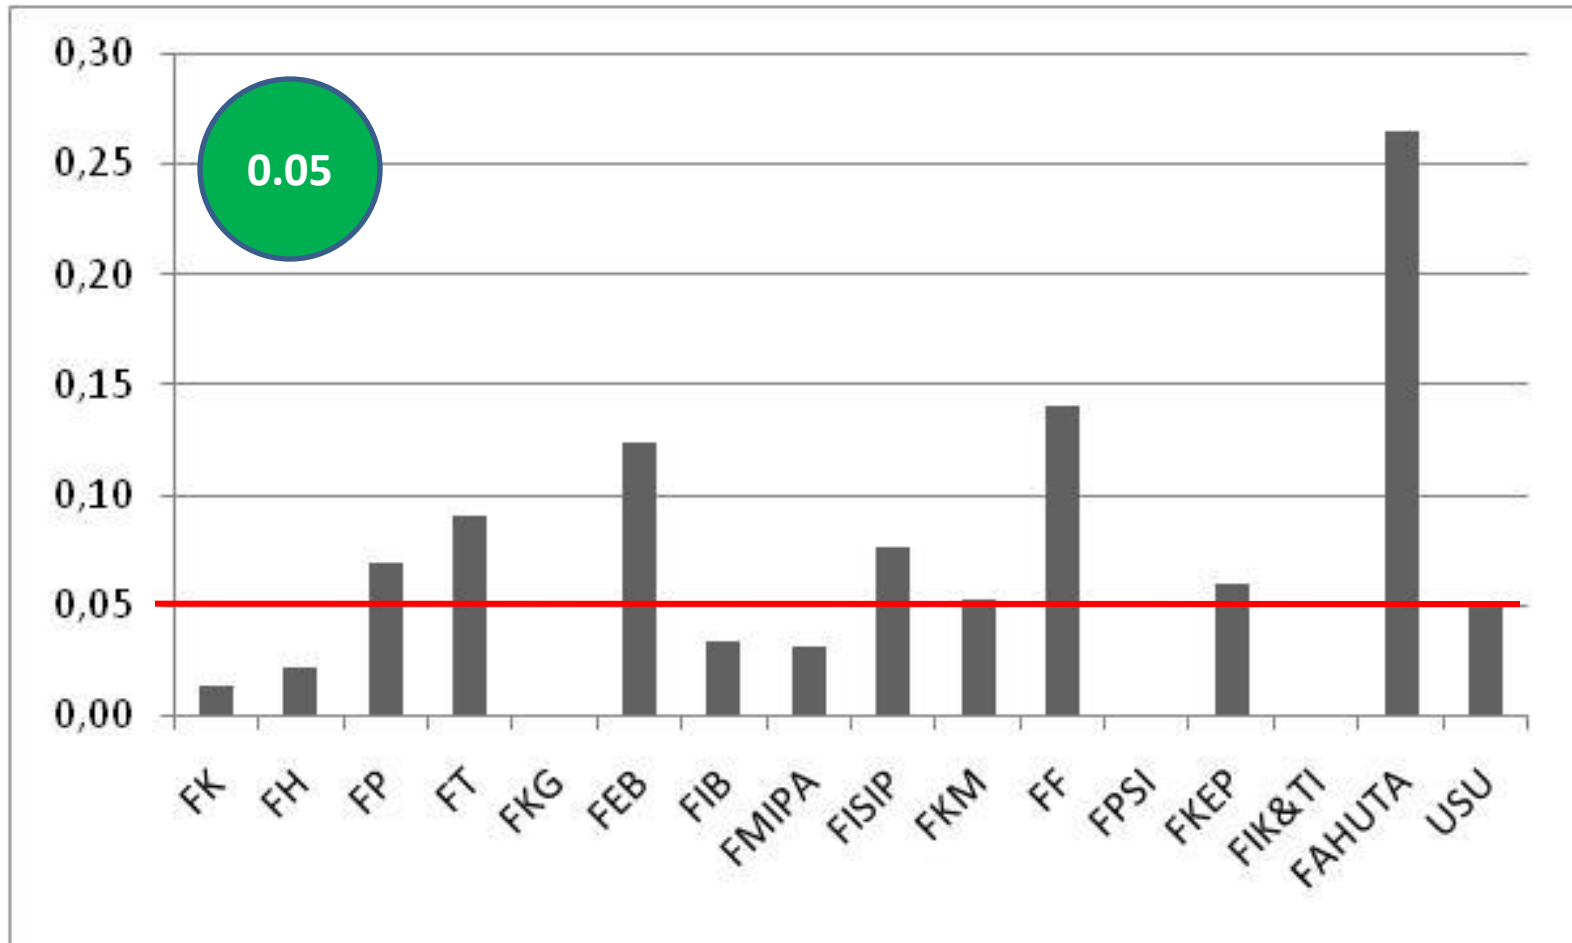

Rasio penerbitan buku teks per dosen