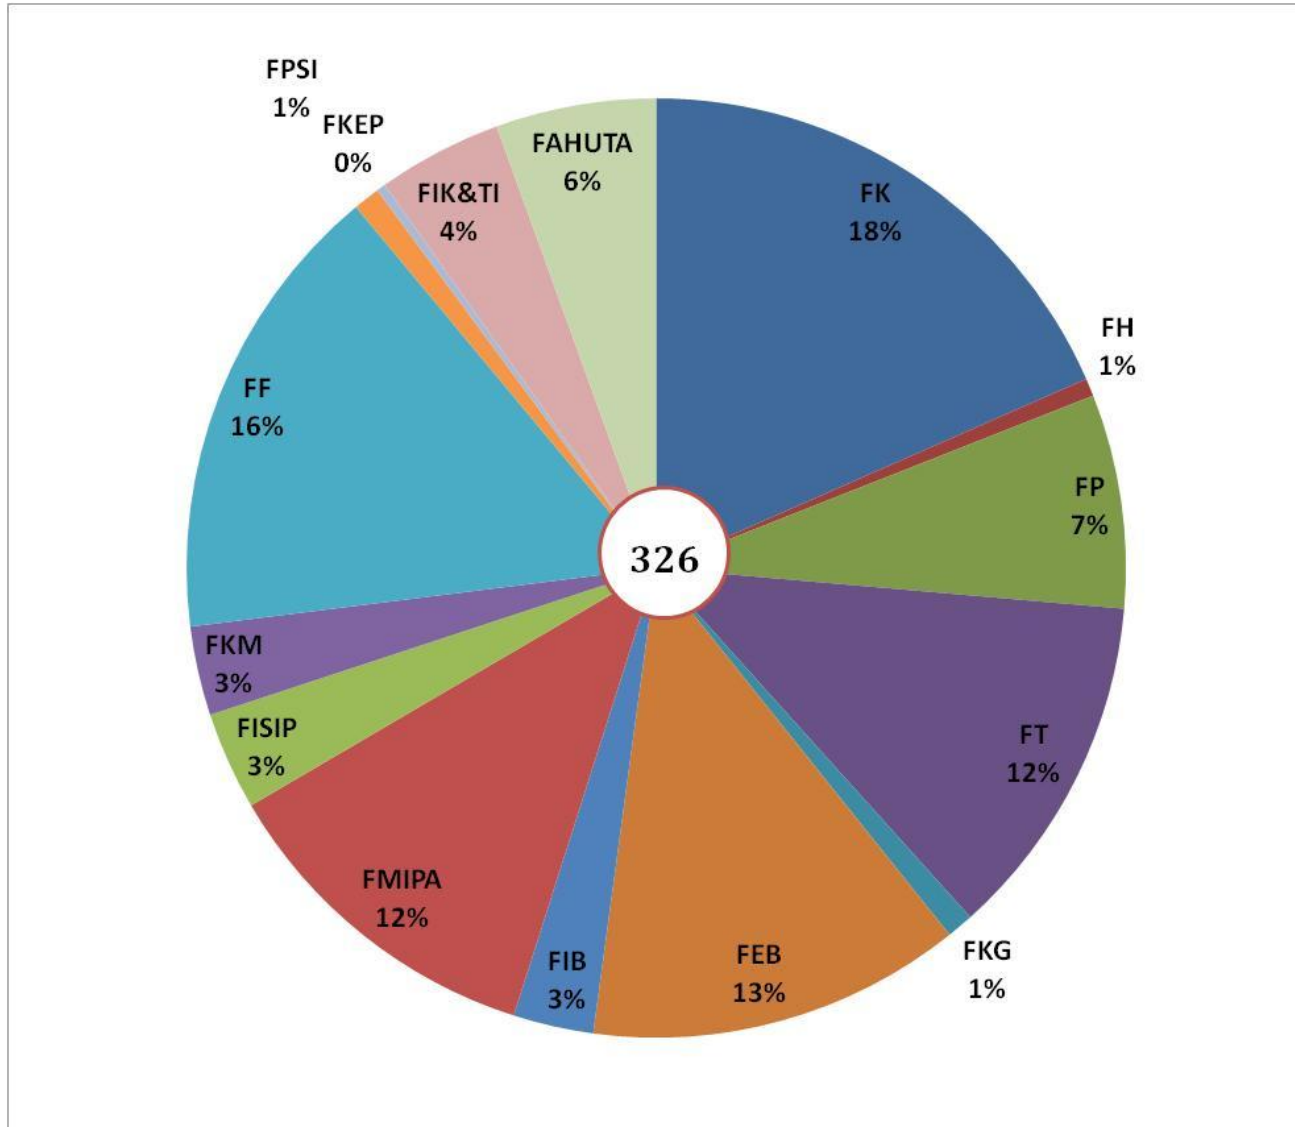

DATA KINERJA BIDANG PENELITIAN TAHUN 2016
yang diinput di
<http://simlitabmas.ristekdikti.go.id/kinerja/>

UNIVERSITAS SUMATERA UTARA

Jumlah penelitian

Penelitian

Penelitian sumber dana Kemristekdikti

Penelitian sumber dana universitas dan kementerian lainnya

Rasio jumlah penelitian per dosen

Jumlah publikasi jurnal ilmiah

Publikasi ilmiah jurnal

Rasio publikasi ilmiah jurnal per dosen

Jumlah publikasi internasional

Publikasi internasional

Rasio publikasi internasional per dosen