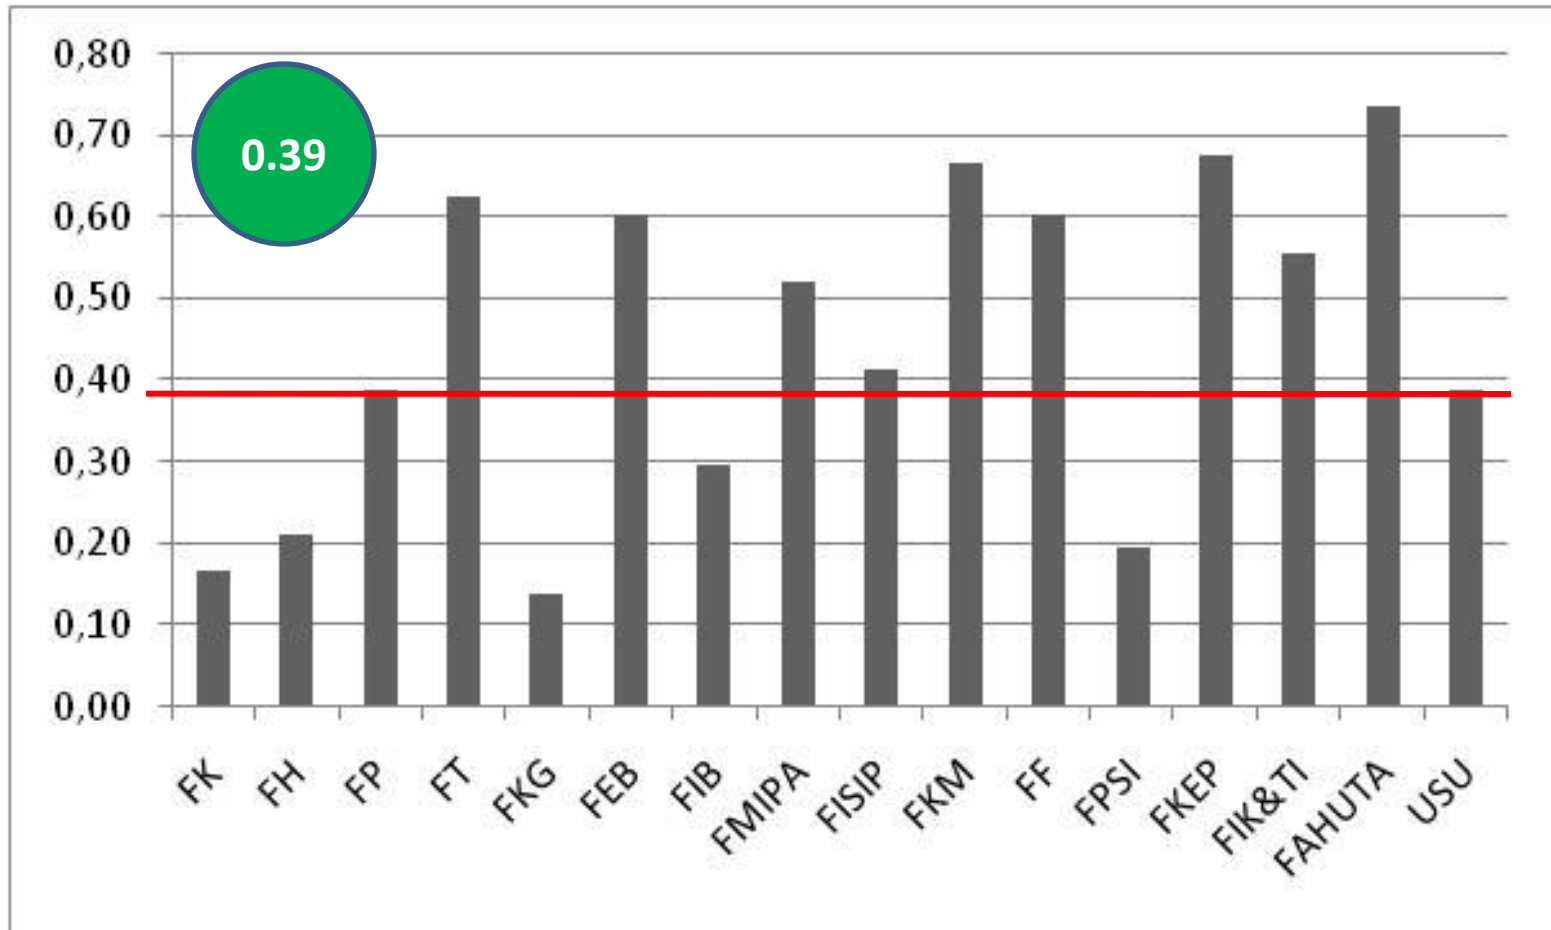

DATA KINERJA BIDANG PENELITIAN TAHUN 2016
yang diinput di
<http://simlitabmas.ristekdikti.go.id/kinerja/>

UNIVERSITAS SUMATERA UTARA

Jumlah penelitian

Penelitian

Penelitian sumber dana Kemristekdikti

Penelitian sumber dana universitas dan kementerian lainnya

Rasio jumlah penelitian per dosen

Jumlah publikasi jurnal ilmiah

Publikasi ilmiah jurnal

Rasio publikasi ilmiah jurnal per dosen

Jumlah publikasi internasional

Publikasi internasional

Rasio publikasi internasional per dosen