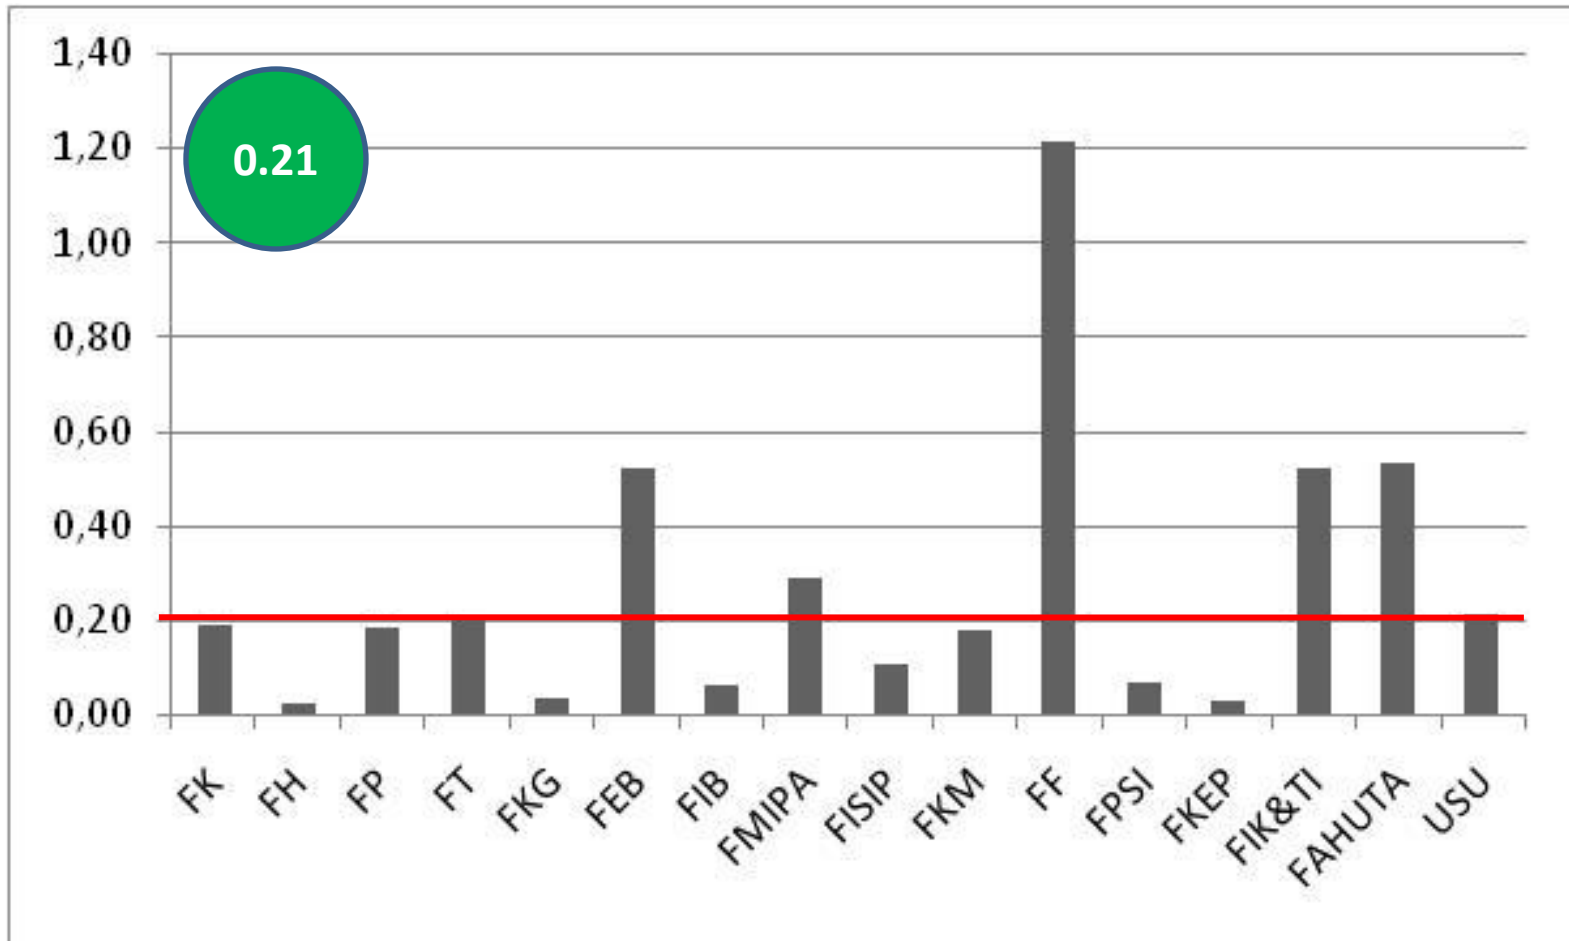

DATA KINERJA BIDANG PENELITIAN TAHUN 2016
yang diinput di
<http://simlitabmas.ristekdikti.go.id/kinerja/>

UNIVERSITAS SUMATERA UTARA

Jumlah penelitian

Penelitian

Penelitian sumber dana Kemristekdikti

Penelitian sumber dana universitas dan kementerian lainnya

Rasio jumlah penelitian per dosen

Jumlah publikasi jurnal ilmiah

Publikasi ilmiah jurnal

Rasio publikasi ilmiah jurnal per dosen

Jumlah publikasi internasional

Publikasi internasional

Rasio publikasi internasional per dosen