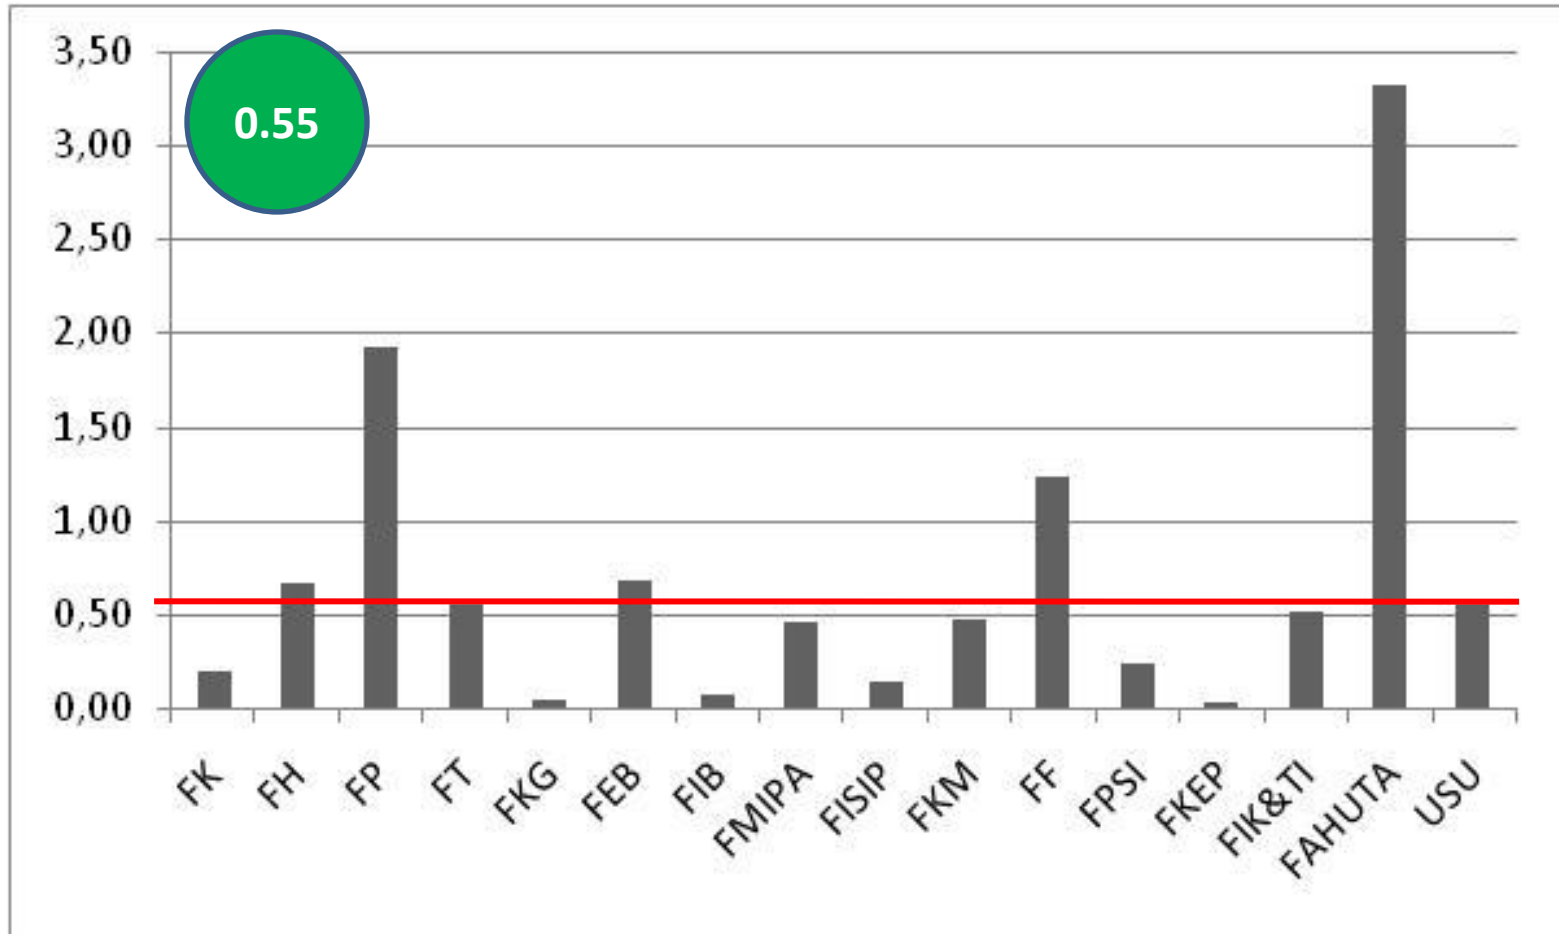

DATA KINERJA BIDANG PENELITIAN TAHUN 2016
yang diinput di
<http://simlitabmas.ristekdikti.go.id/kinerja/>

UNIVERSITAS SUMATERA UTARA

Jumlah penelitian

Penelitian

Penelitian sumber dana Kemristekdikti

Penelitian sumber dana universitas dan kementerian lainnya

Rasio jumlah penelitian per dosen

Jumlah publikasi jurnal ilmiah

Publikasi ilmiah jurnal

Rasio publikasi ilmiah jurnal per dosen

Jumlah publikasi internasional

Publikasi internasional

Rasio publikasi internasional per dosen