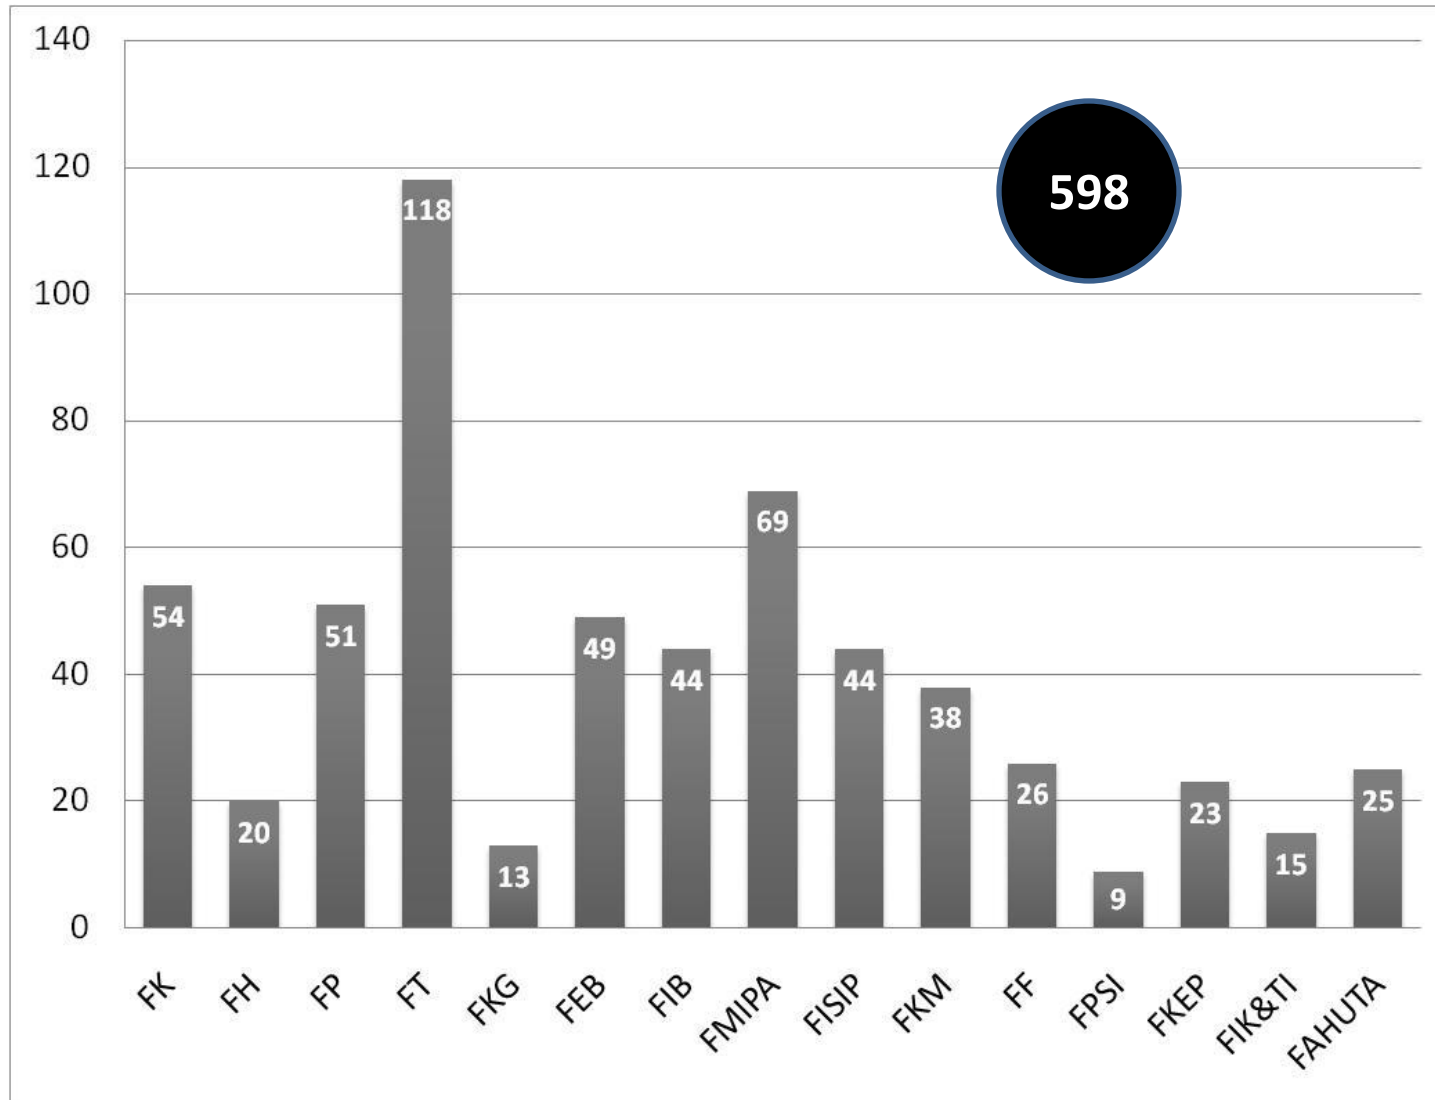

DATA KINERJA BIDANG PENELITIAN TAHUN 2016
yang diinput di
<http://simlitabmas.ristekdikti.go.id/kinerja/>

UNIVERSITAS SUMATERA UTARA

Jumlah penelitian

Penelitian

Penelitian sumber dana Kemristekdikti

Penelitian sumber dana universitas dan kementerian lainnya

Rasio jumlah penelitian per dosen

Jumlah publikasi jurnal ilmiah

Publikasi ilmiah jurnal

Rasio publikasi ilmiah jurnal per dosen

Jumlah publikasi internasional

Publikasi internasional

Rasio publikasi internasional per dosen