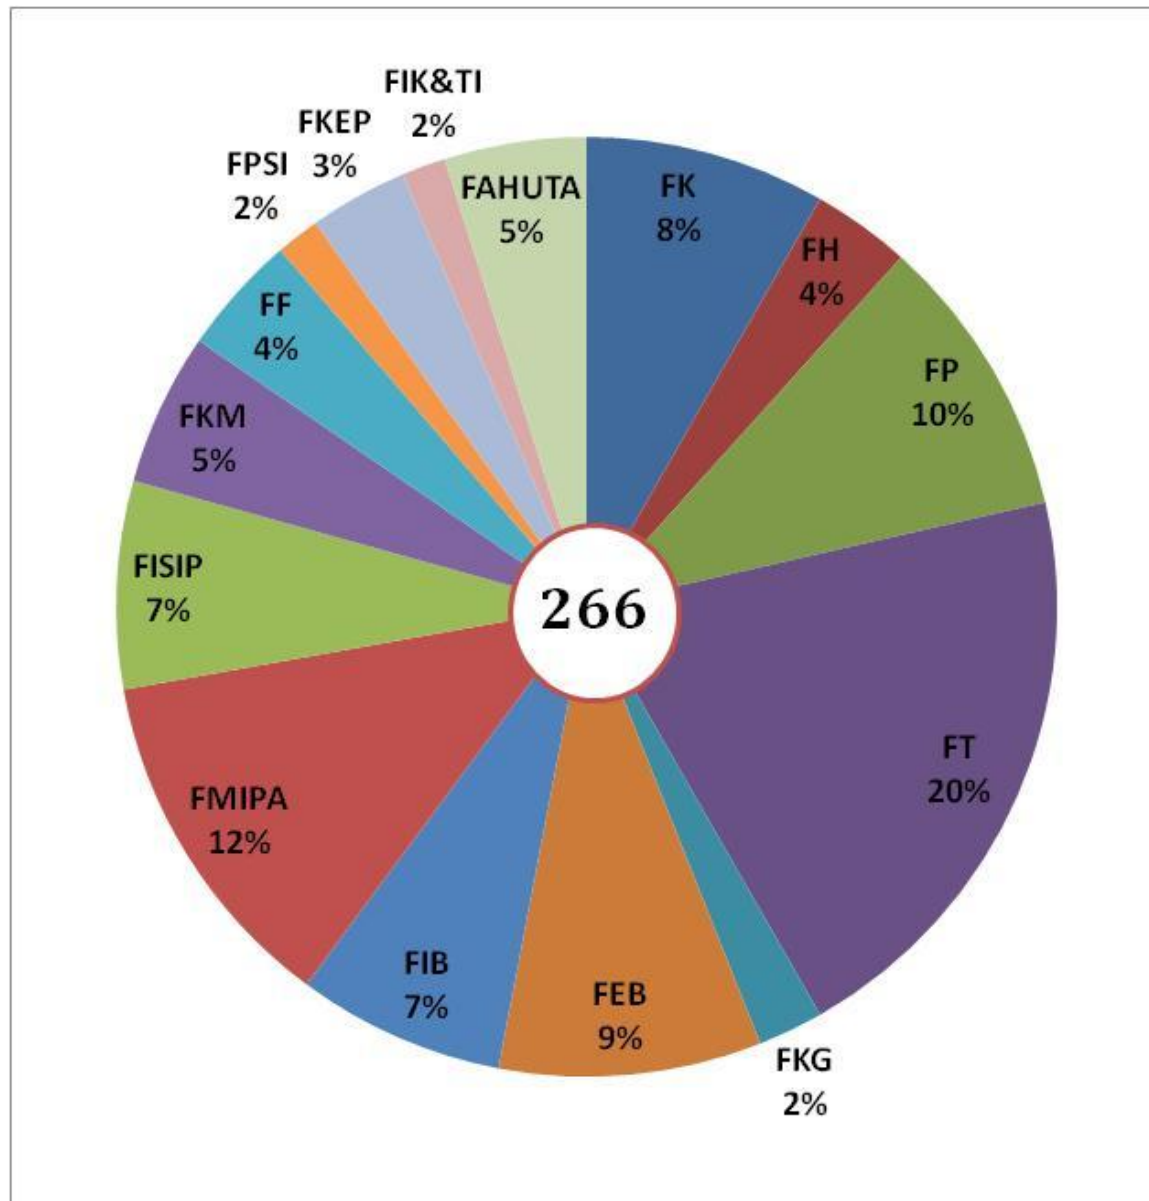

DATA KINERJA BIDANG PENELITIAN TAHUN 2016
yang diinput di
<http://simlitabmas.ristekdikti.go.id/kinerja/>

UNIVERSITAS SUMATERA UTARA

Jumlah penelitian

Penelitian

Penelitian sumber dana Kemristekdikti

Penelitian sumber dana universitas dan kementerian lainnya

Rasio jumlah penelitian per dosen

Jumlah publikasi jurnal ilmiah

Publikasi ilmiah jurnal

Rasio publikasi ilmiah jurnal per dosen

Jumlah publikasi internasional

Publikasi internasional

Rasio publikasi internasional per dosen