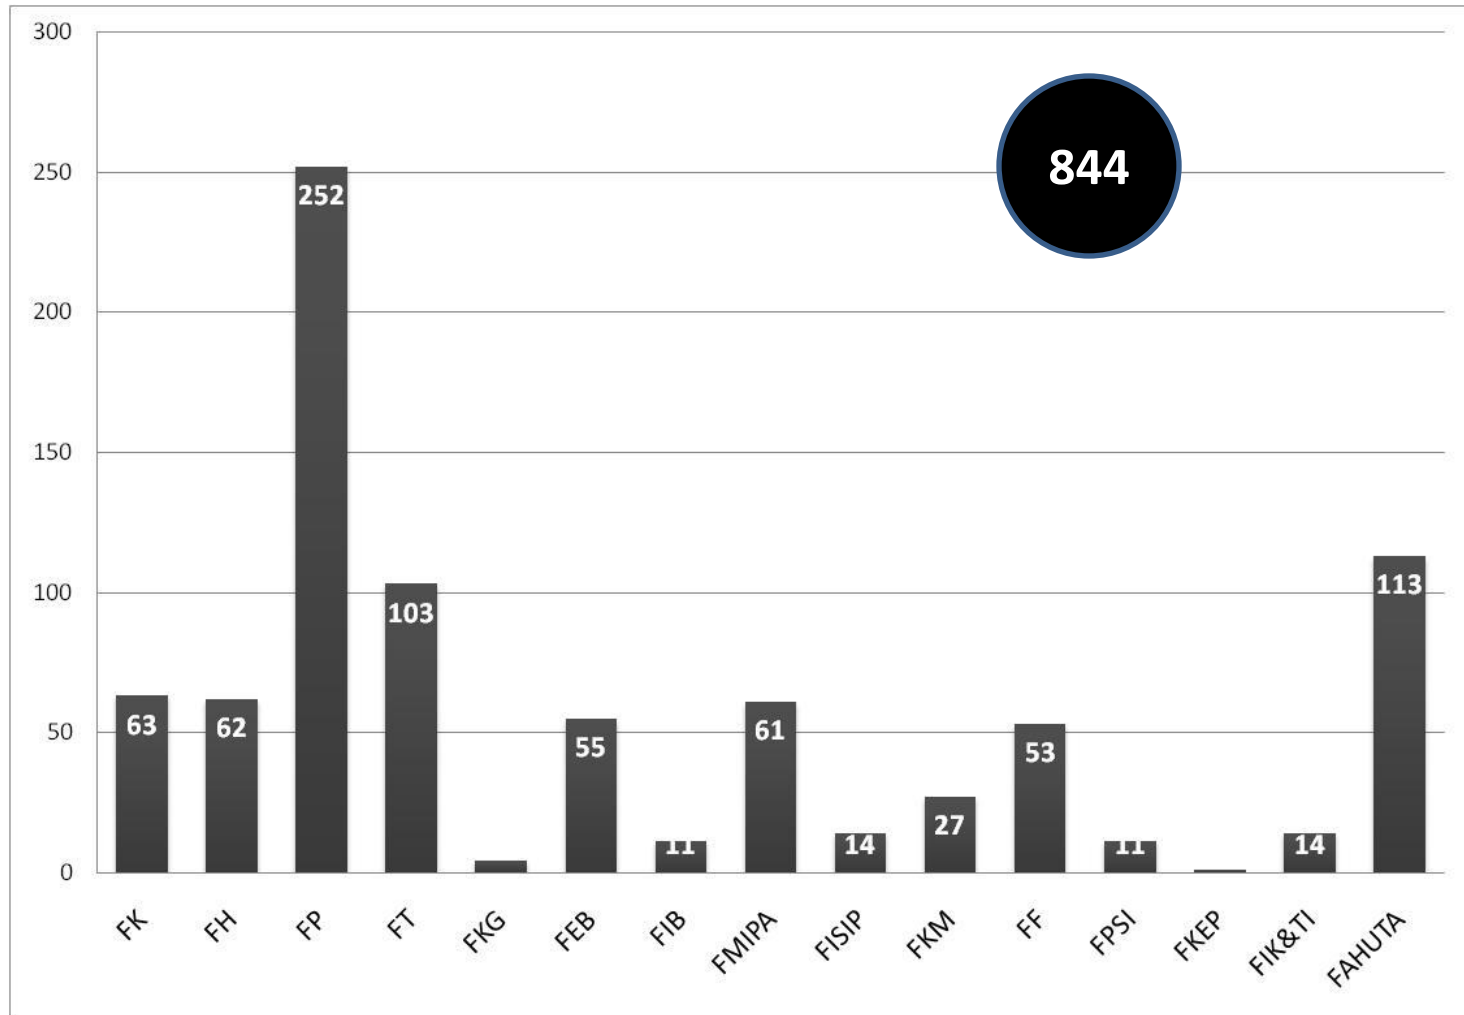

Jumlah publikasi jurnal ilmiah