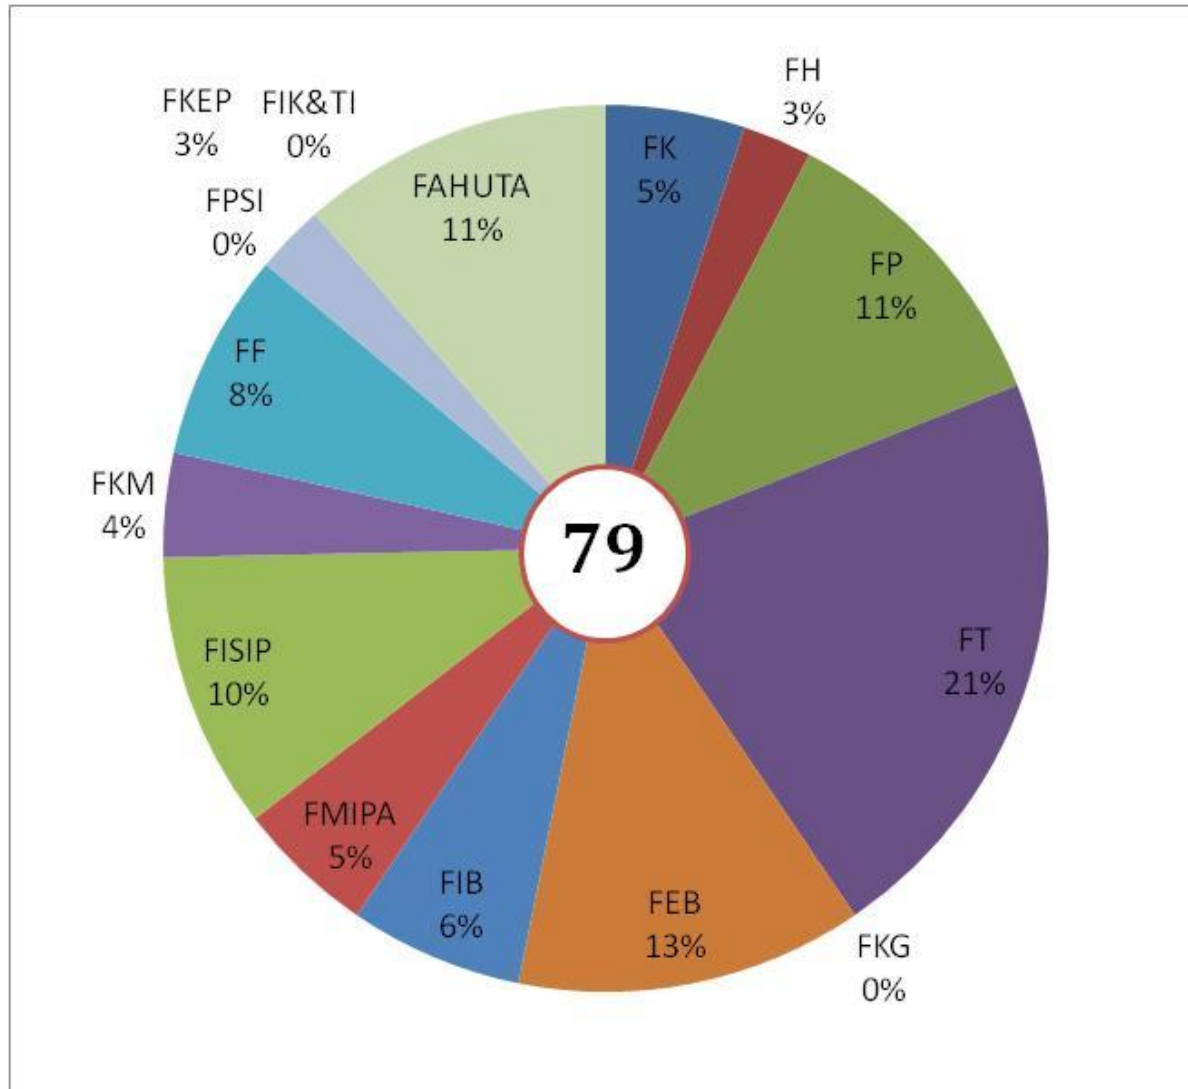

Penerbitan buku teks