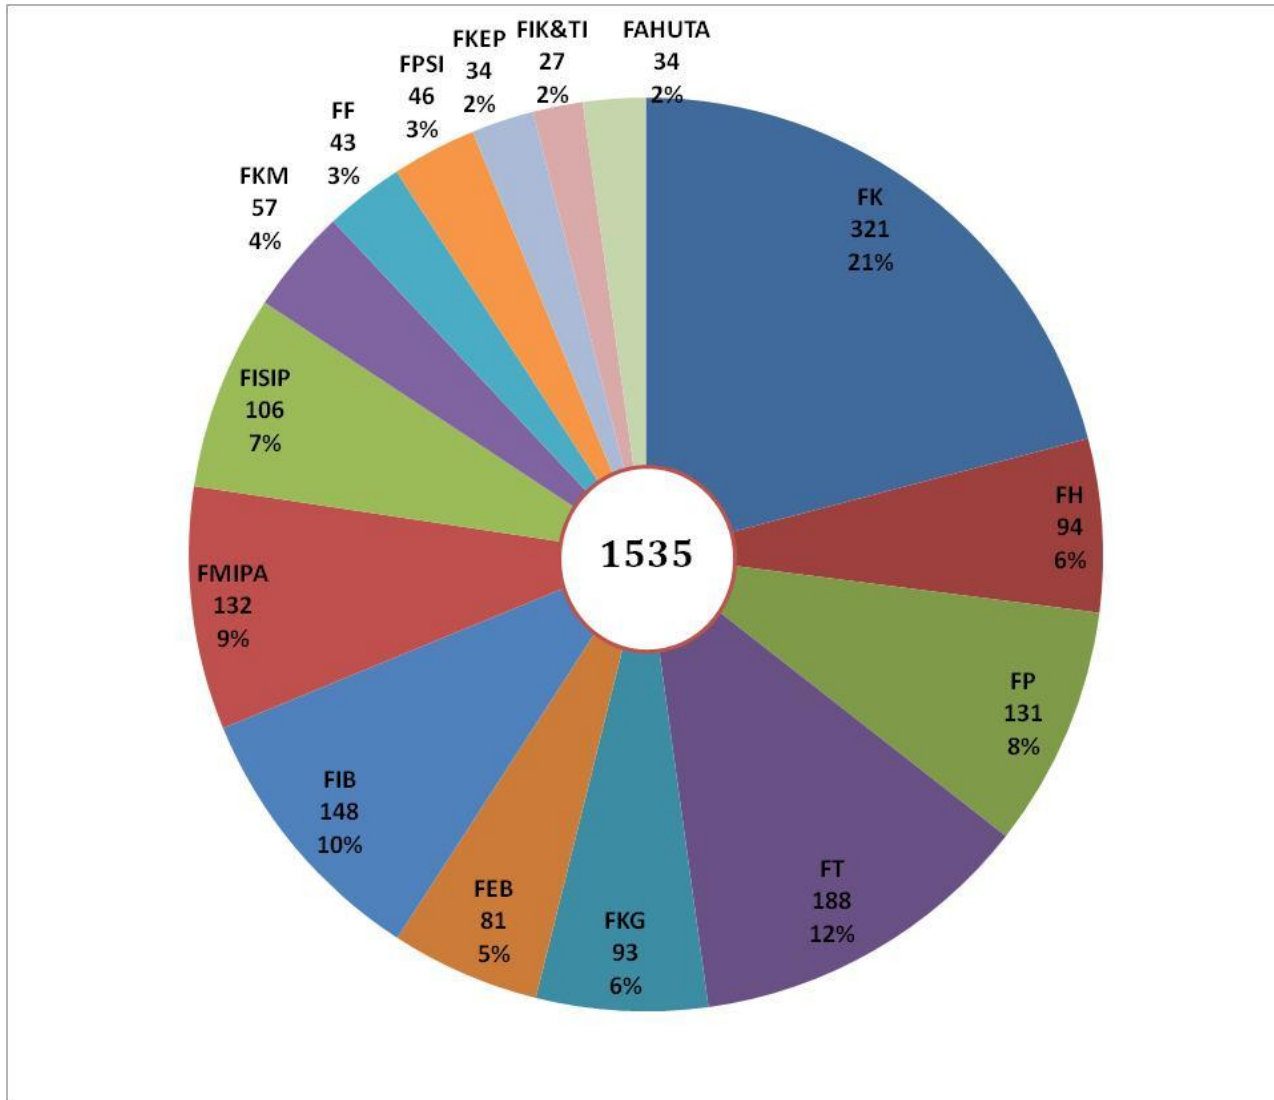

DATA KINERJA BIDANG PENELITIAN TAHUN 2016
yang diinput di
<http://simlitabmas.ristekdikti.go.id/kinerja/>

UNIVERSITAS SUMATERA UTARA

Jumlah penelitian

Penelitian

Penelitian sumber dana Kemristekdikti

Penelitian sumber dana universitas dan kementerian lainnya

Rasio jumlah penelitian per dosen

Jumlah publikasi jurnal ilmiah

Publikasi ilmiah jurnal

Rasio publikasi ilmiah jurnal per dosen

Jumlah publikasi internasional

Publikasi internasional

Rasio publikasi internasional per dosen

Rasio pemakalah konferensi ilmiah per dosen

Total pendaftaran dan perolehan HKI

Pendaftaran dan perolehan HKI

Luaran penelitian lainnya

Luaran penelitian lainnya

Jumlah dosen tahun 2016

Semoga bermanfaat...